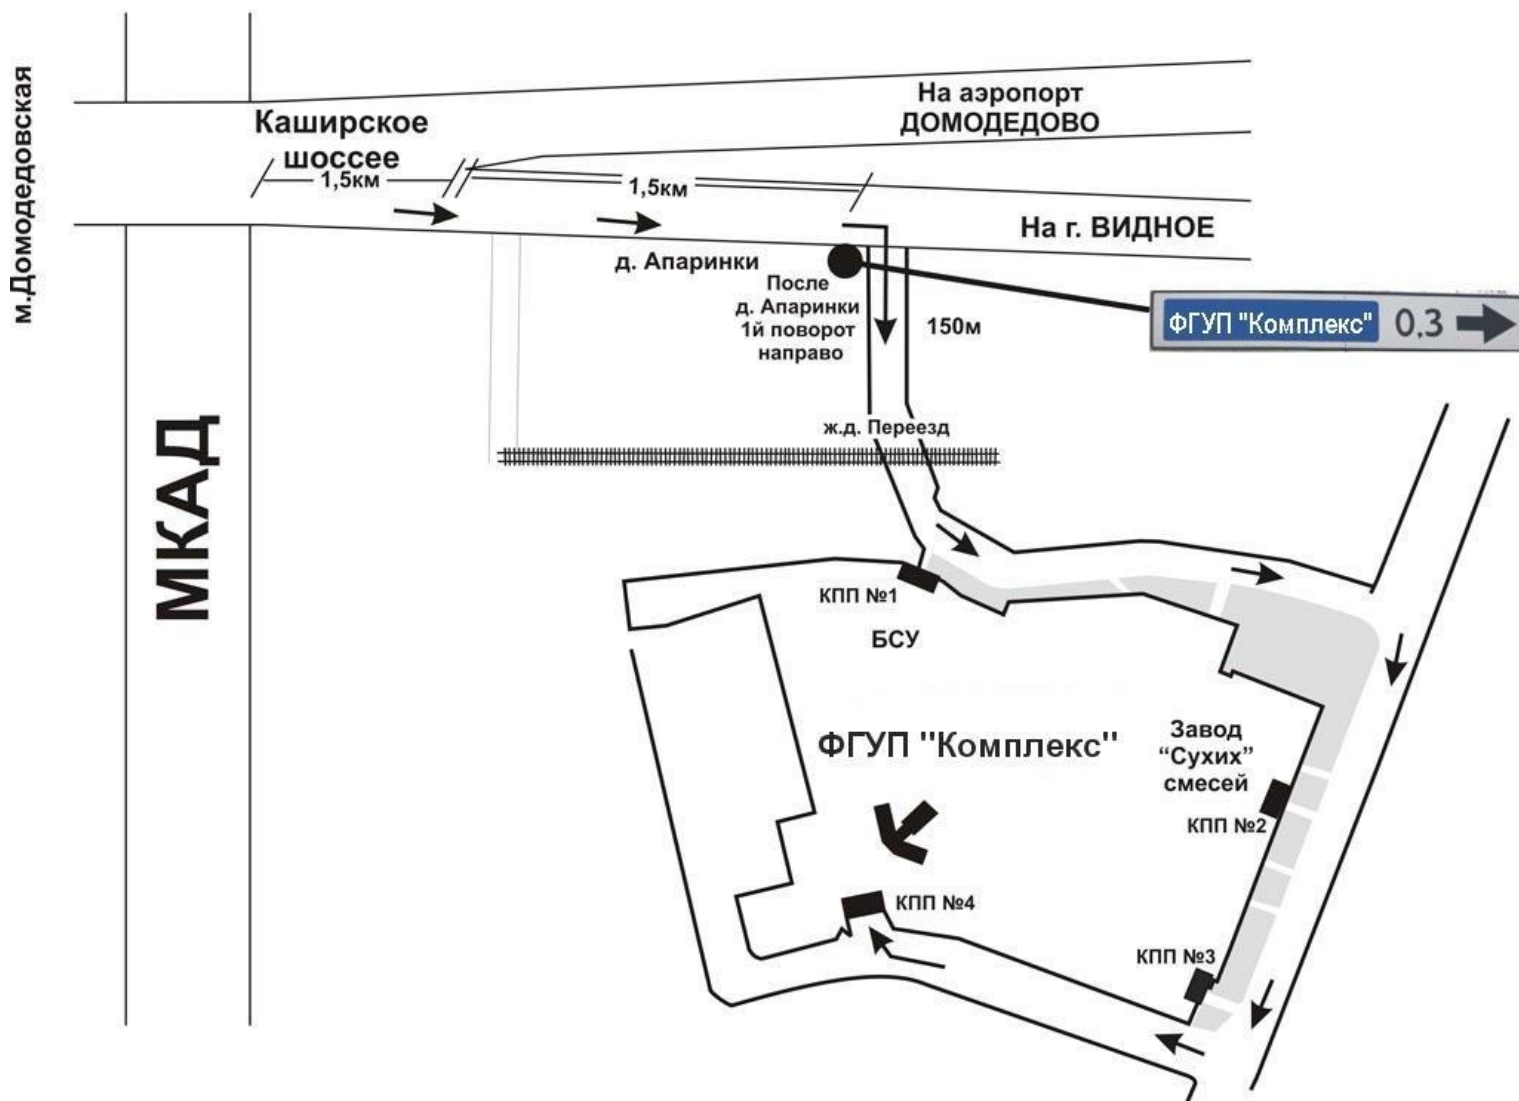

Телефон офиса : +7 (495) 411-49-93 Юлия

+7(906)747-36-56 Олеся

Адрес склада:

Московская область, Ленинский район, г. Видное, Северная промзона, ФГУП «Комплекс»

КПП № 4, склад № 6. д. Апаринка, Проектируемый проезд 251-253

Сб и Вс- выходные дни

Обед с 12:00 до 13:00

ВНИМАНИЕ!

ОГРУЗКА ПРОИЗВОДИТСЯ ТОЛЬКО АВТОТРАНСПОРТОМ С ОТКРЫТЫМ ВЕРХОМ!